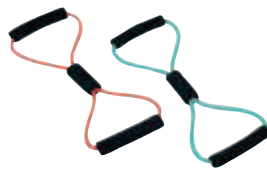

BODY-TONER

Diseño en forma de ocho. Ofrece la máxima resistencia, para trabajar tanto el tronco superior como el inferior.

Ref.:	EL06801	EL06802
Medida:	51 cm	54 cm
Intensidad:	Media	Fuerte
Color:	Verde	Rojo
Precio:	4,97 €	

LEX LOOPS

La característica principal de este material elástico es la sujeción perfecta en las piernas, gracias a su sistema de cierre con velcro. Disponible en tres intensidades; cada intensidad tiene su color.

Ref.:	EL06301	EL06302	EL06303
Medida:	ø 31 cm		
Intensidad:	Ligera	Media	Fuerte
Color:	Amarillo	Verde	Rojo
Precio:	15 €	15,80 €	16,43 €

SLASTIX™ FOR BOSU®

Con mejores prestaciones que los xertubes convencionales, tiene mayor seguridad y comodidad. Diseñado para el trabajo en Bosu®. El elástico se protege contra desgastes, incisiones y cortes. Consigue un músculo fuerte y delgado con la tecnología revolucionaria de Slastix™. Precio unidad.

Ref.:	EL05801	EL05802	EL05803	EL05804	EL05805
Intensidad:	Muy Ligero	Ligero	Medio	Fuerte	Muy Fuerte
Color:	Púrpura	Amarillo	Rojo	Azul	Verde
Precio:	22,64 €	23,72 €	24,83 €	25,91 €	26,98 €